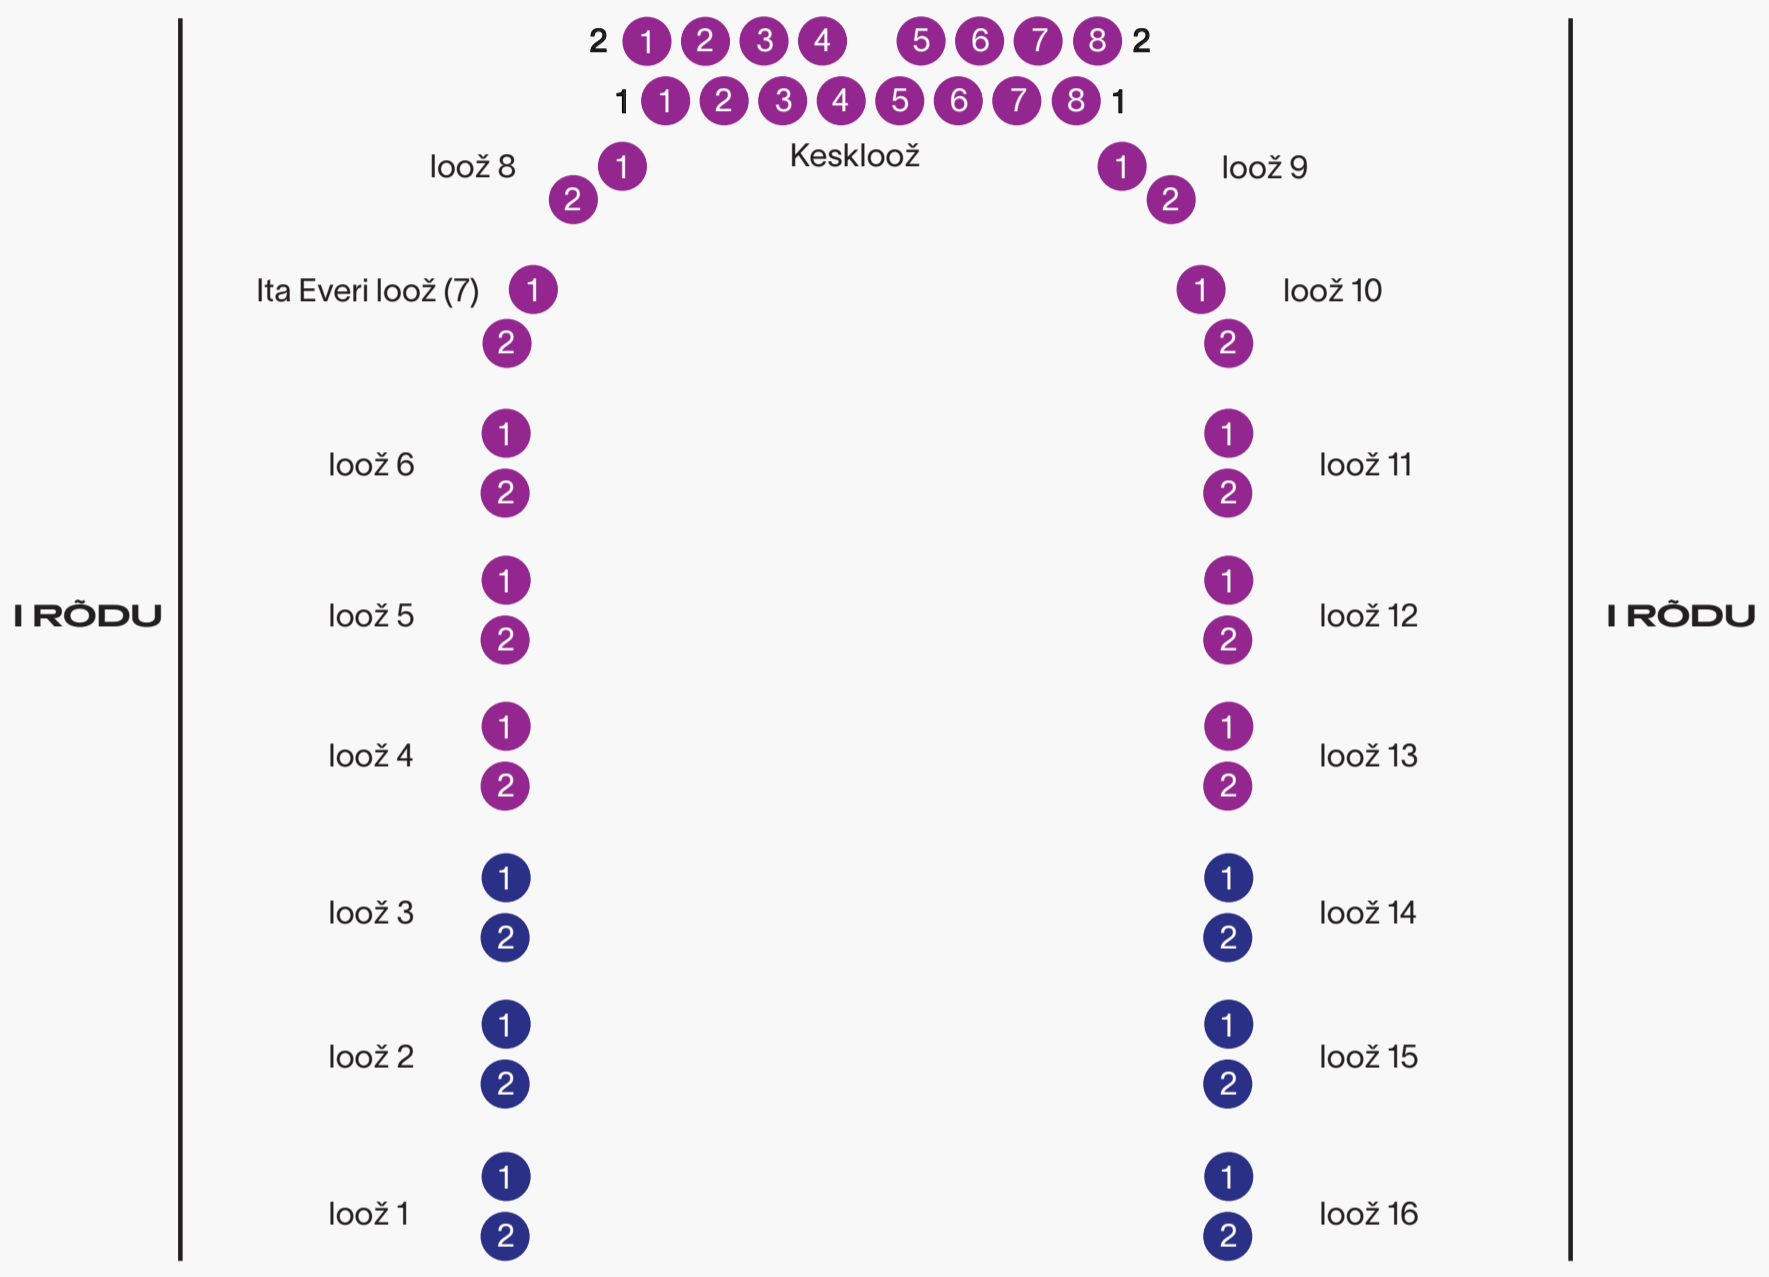

Hinnatsoonid

Vaegkuuljate ala

RT – ratastoolikoht

PARTER

LAVA