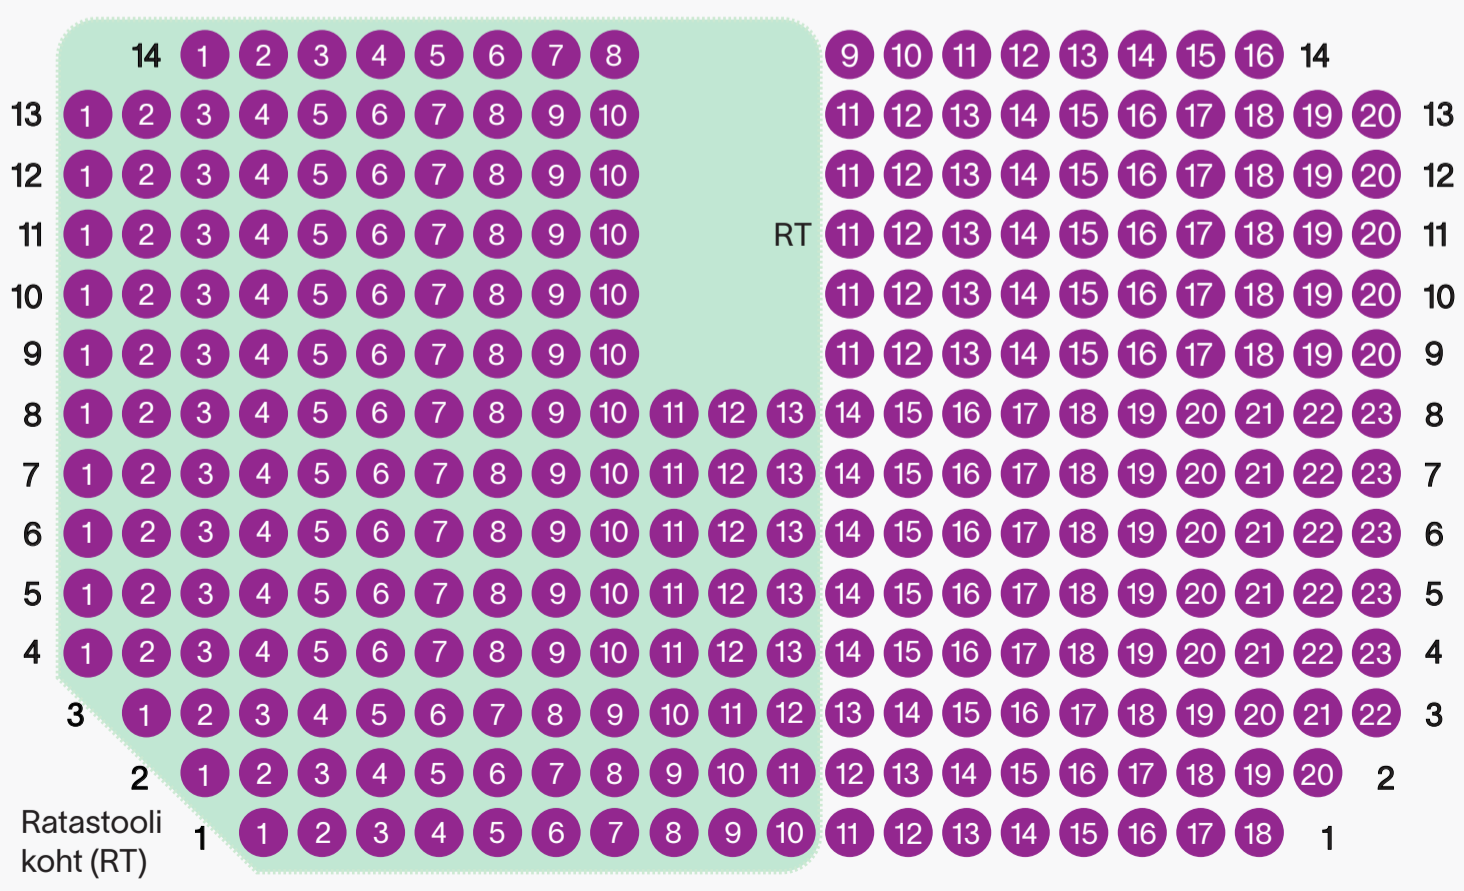

Hinnatsoonid

Vaegkuuljate ala

RT – ratastoolikoht

PARTER

LAVA