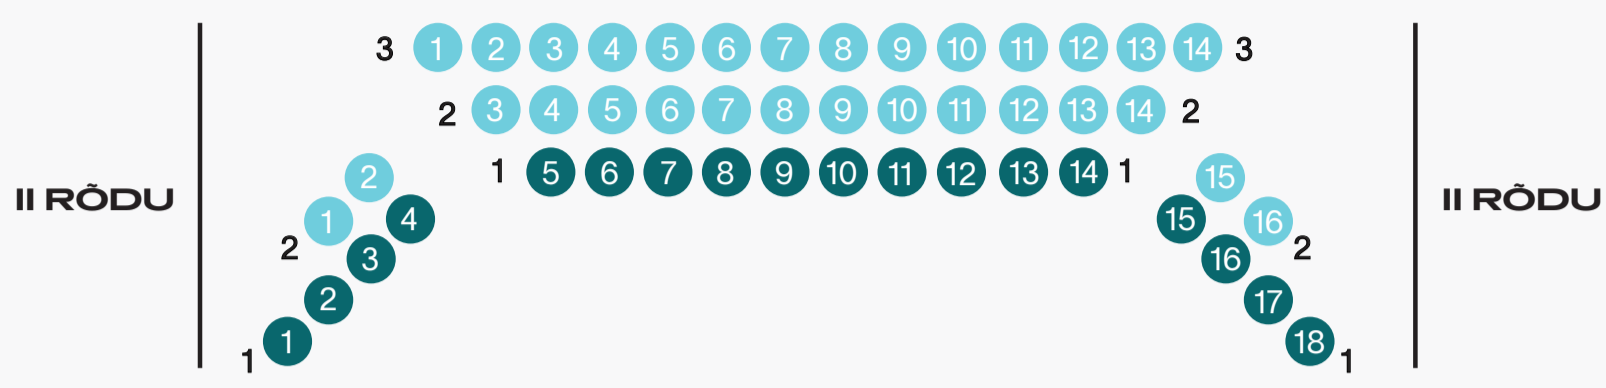

Hinnatsoonid

Vaegkuuljate ala

RT – ratastoolikoht

PARTER

LAVA